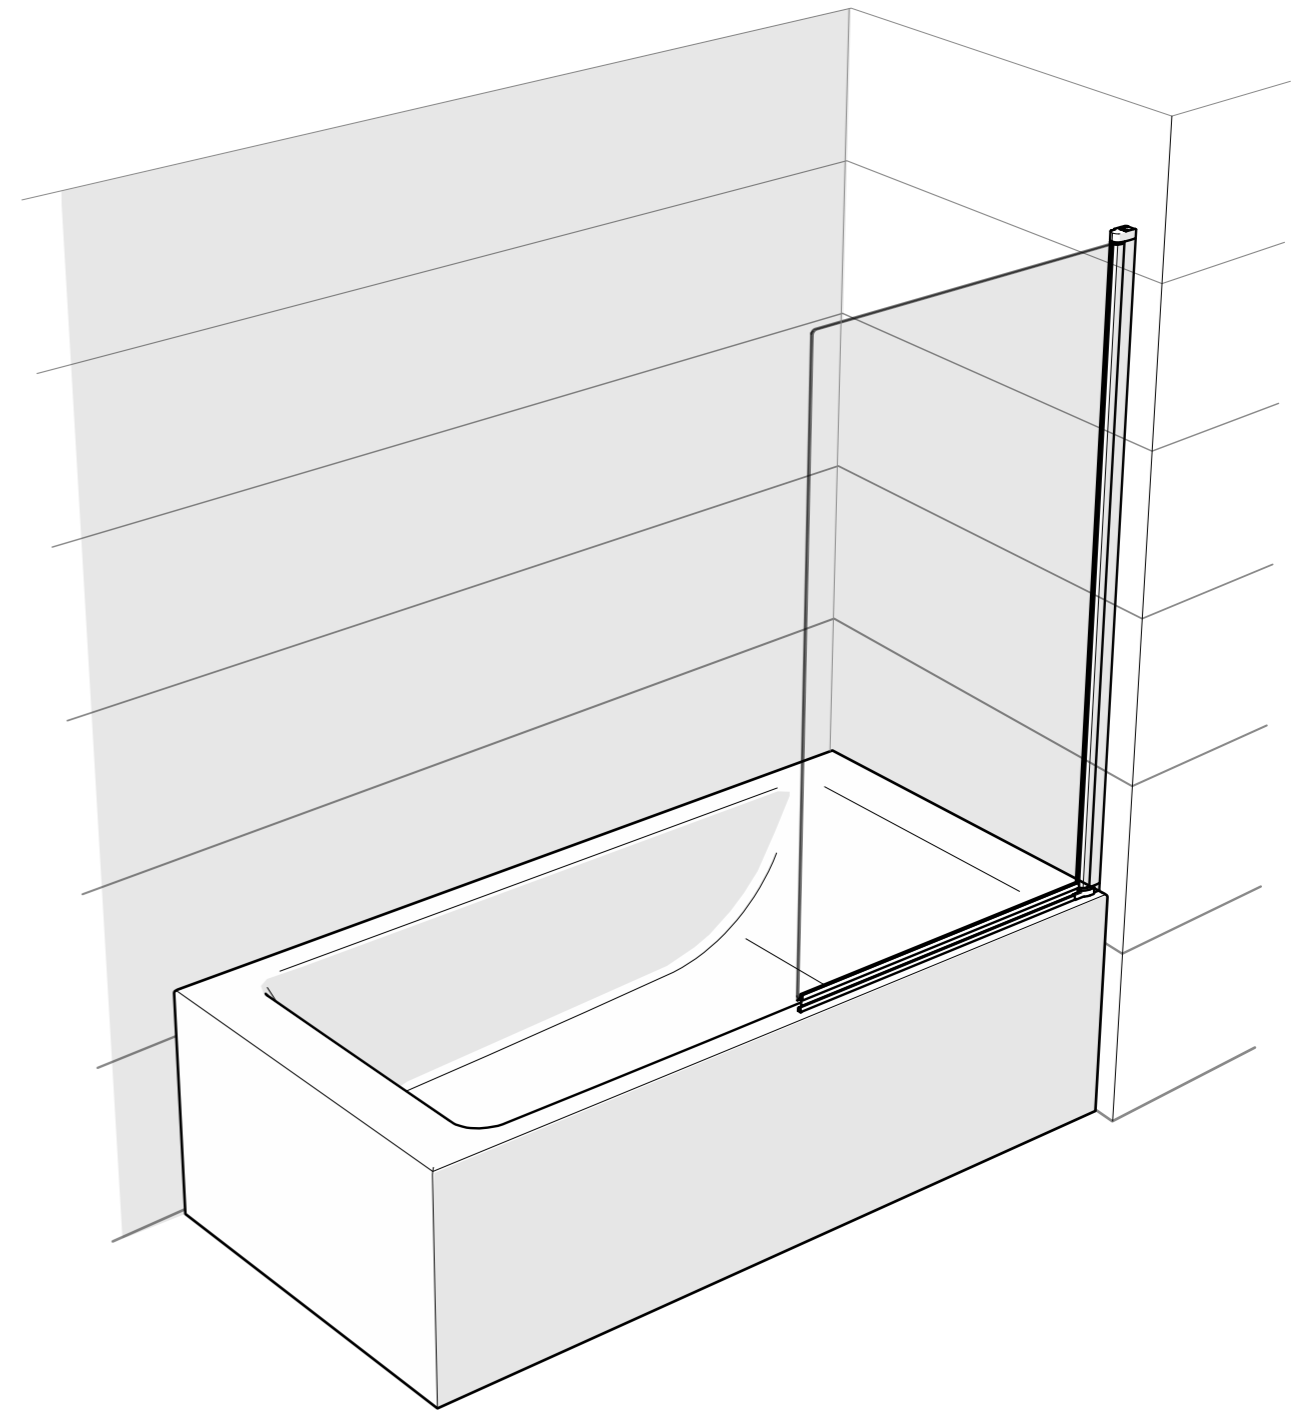

NEW STEP BAÑERA 1H

galabaño

Cerámicas Gala S.A.
Ctra. Madrid-Irún km. 244
Apartado 293 • 09080 Burgos
Tel. +34 947 47 41 00
Fax +34 947 47 41 03
Email: general@gala.es

Asistencia técnica
Tel. +34 902 11 06 43
Fax +34 947 47 41 03
galasat@gala.es